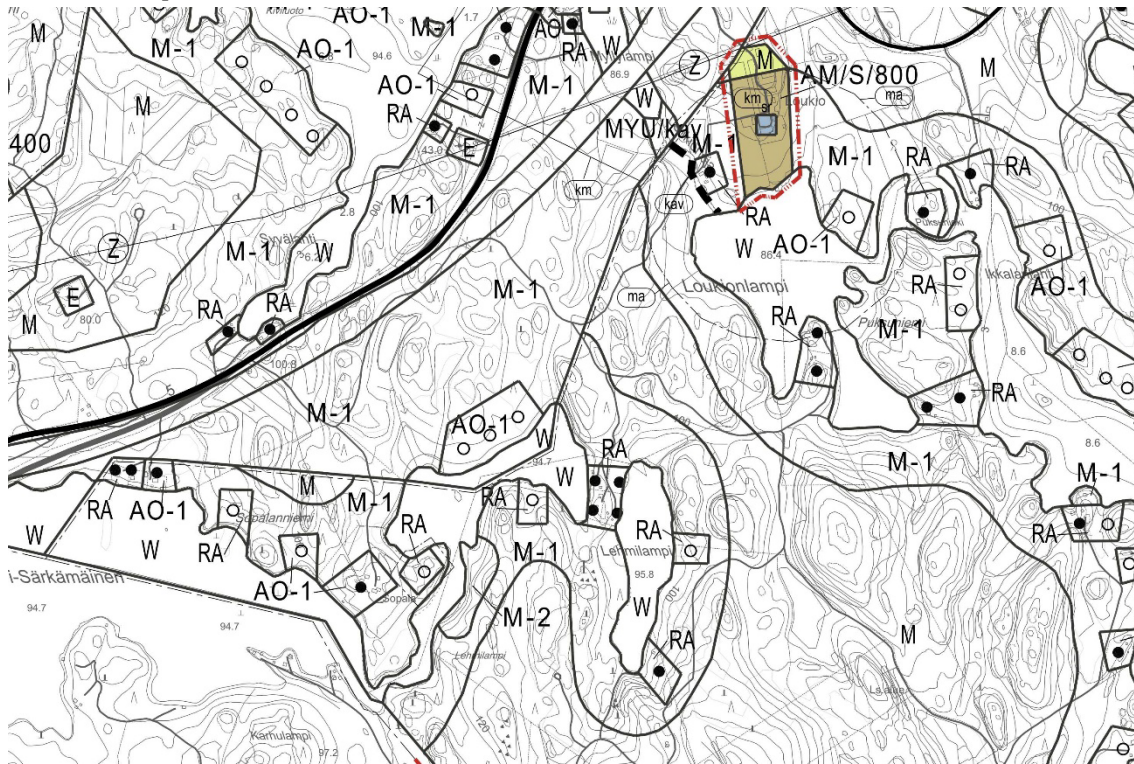

9.12.2024

178-433-3-91 Loukio

MITTAKAAVA 1: 20 000

Poistuva yleiskaava

Muutettu yleiskaava